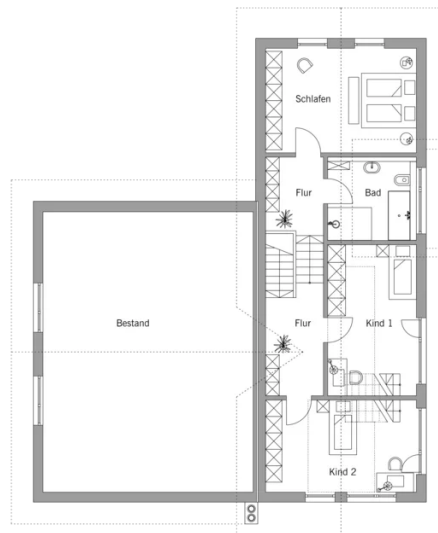

BAUFRITZ®
WIR BAUEN GESUNDHEIT