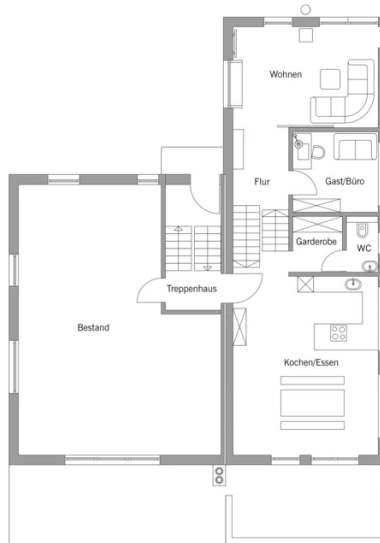

Grundrisse Bienert

EG

DG