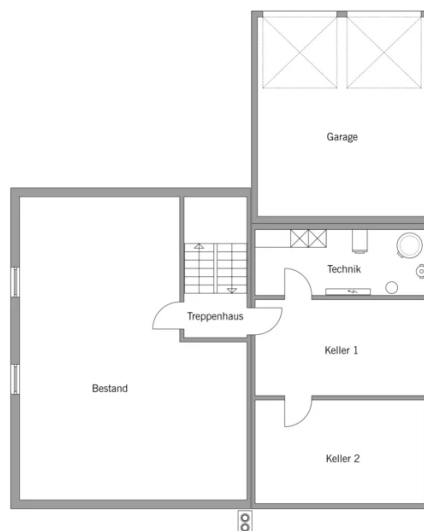

Fordern Sie unter baufritz.com/infomaterial unverbindlich Kataloge an oder sprechen Sie mit Ihrem Fachberater.

BAUFRITZ®
WIR BAUEN GESUNDHEIT

Baufritz AG
Dorfstr. 14, CH-3661 Uetendorf / Thun
Telefon +41 (0) 33 - 3459700, info@baufritz.ch, www.baufritz.ch