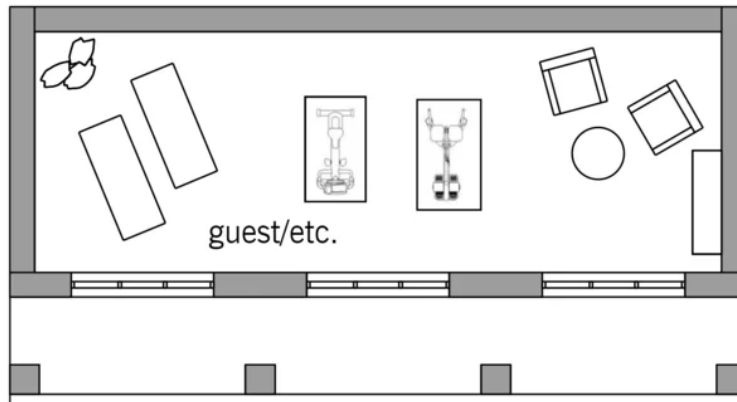

BAUFRITZ®
WIR BAUEN GESUNDHEIT