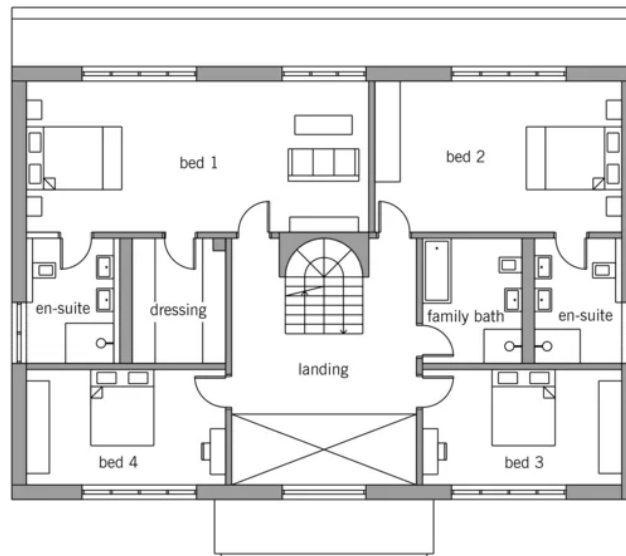

BAUFRITZ®
WIR BAUEN GESUNDHEIT