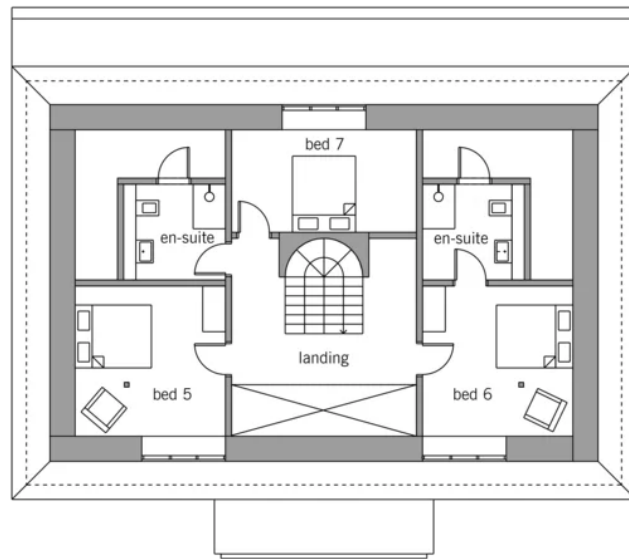

Pavillon

BAUFRITZ®
WIR BAUEN GESUNDHEIT