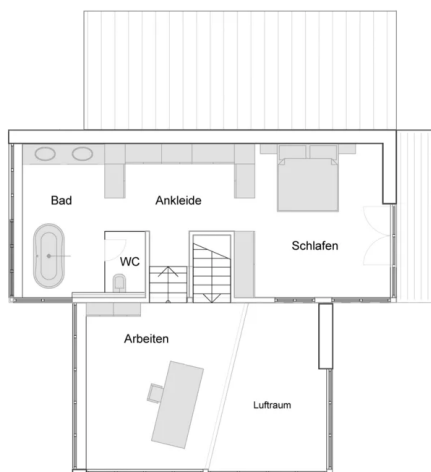

Fordern Sie unter baufritz.com/infomaterial unverbindlich Kataloge an oder sprechen Sie mit Ihrem Fachberater.

BAUFRITZ®
WIR BAUEN GESUNDHEIT

Baufritz AG
Dorfstr. 14, CH-3661 Uetendorf / Thun
Telefon +41 (0) 33 - 3459700, info@baufritz.ch, www.baufritz.ch