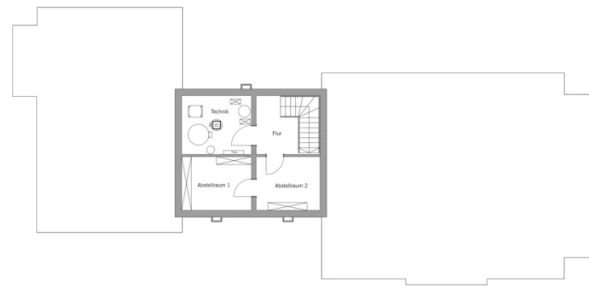

Fordern Sie unter baufritz.com/infomaterial unverbindlich Kataloge an oder sprechen Sie mit Ihrem Fachberater.

BAUFRITZ®
WIR BAUEN GESUNDHEIT

Baufritz AG
Dorfstr. 14, CH-3661 Uetendorf / Thun
Telefon +41 (0) 33 - 3459700, info@baufritz.ch, www.baufritz.ch