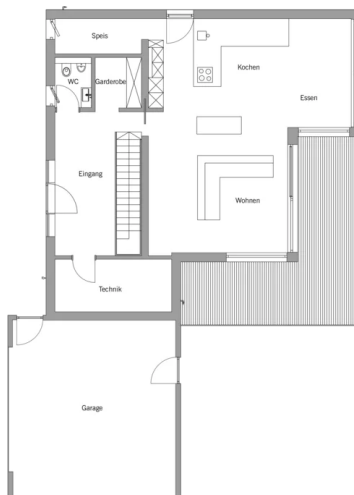

Grundrisse Häußler

EG

DG