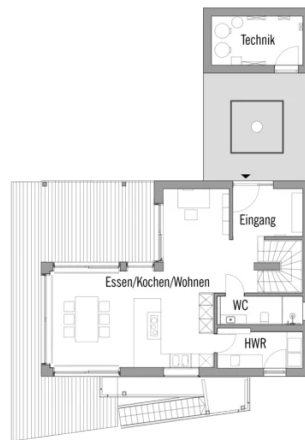

Grundrisse Haus am See

EG

OG