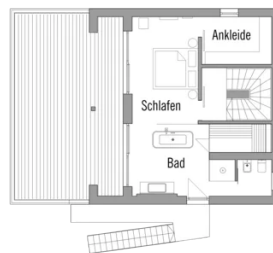

BAUFRITZ®
WIR BAUEN GESUNDHEIT