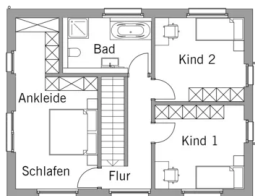

Fordern Sie unter baufritz.com/infomaterial unverbindlich Kataloge an oder sprechen Sie mit Ihrem Fachberater.

BAUFRITZ®
WIR BAUEN GESUNDHEIT

Baufritz AG
Dorfstr. 14, CH-3661 Uetendorf / Thun
Telefon +41 (0) 33 - 3459700, info@baufritz.ch, www.baufritz.ch