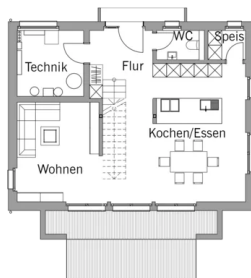

Fordern Sie unter baufritz.com/infomaterial unverbindlich Kataloge an oder sprechen Sie mit Ihrem Fachberater.

BAUFRITZ®
WIR BAUEN GESUNDHEIT

Baufritz AG
Dorfstr. 14, CH-3661 Uetendorf / Thun
Telefon +41 (0) 33 - 3459700, info@baufritz.ch, www.baufritz.ch