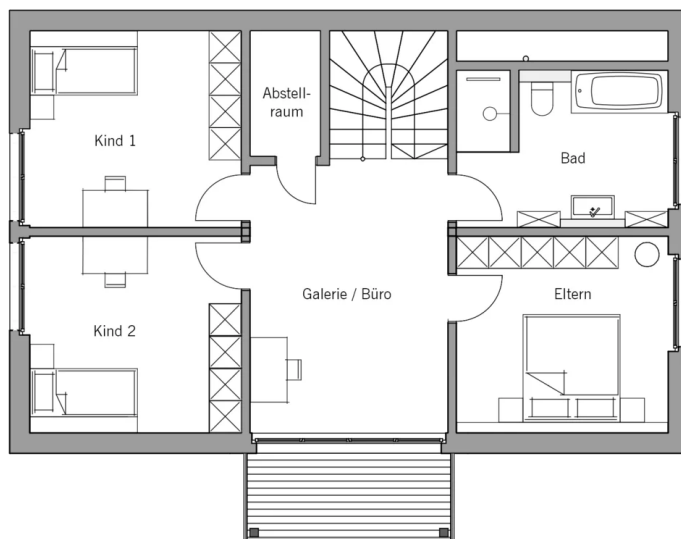

Fordern Sie unter baufritz.com/infomaterial unverbindlich Kataloge an oder sprechen Sie mit Ihrem Fachberater.

BAUFRITZ®
WIR BAUEN GESUNDHEIT

Baufritz AG
Dorfstr. 14, CH-3661 Uetendorf / Thun
Telefon +41 (0) 33 - 3459700, info@baufritz.ch, www.baufritz.ch