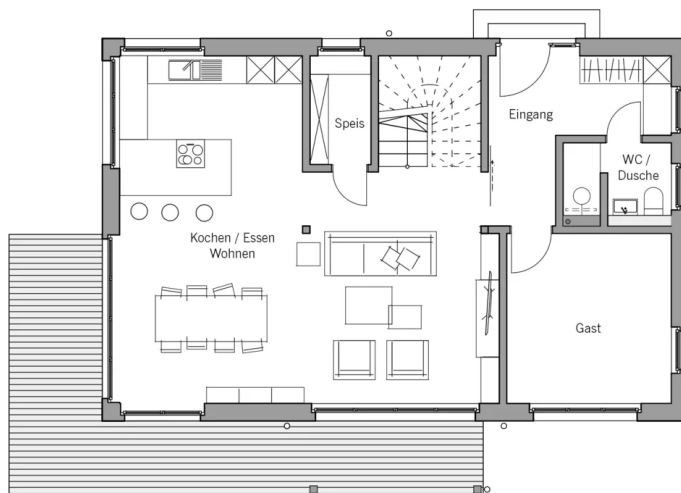

Fordern Sie unter baufritz.com/infomaterial unverbindlich Kataloge an oder sprechen Sie mit Ihrem Fachberater.

BAUFRITZ®
WIR BAUEN GESUNDHEIT

Baufritz AG
Dorfstr. 14, CH-3661 Uetendorf / Thun
Telefon +41 (0) 33 - 3459700, info@baufritz.ch, www.baufritz.ch