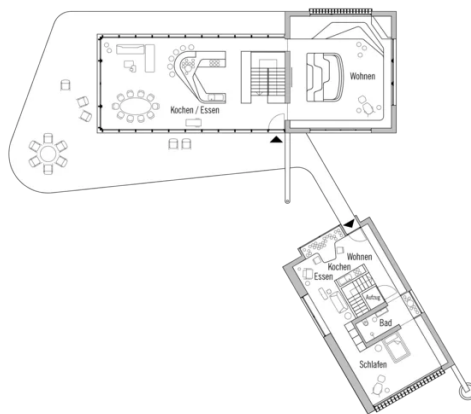

Hausdatenblatt

Konzepthaus Haussicht by Alfredo Häberli

Hausgröße

Abmessungen 25 x 12,13 x 8 m

Wohnfläche EG 164 m²

Wohnfläche DG 156 m²

Wohnfläche gesamt 320 m²

Kniestock

Grundrisse Konzepthaus Haussicht by Alfredo Häberli

EG

DG

BAUFRITZ[®]
WIR BAUEN GESUNDHEIT

Fordern Sie unter baufritz.com/infomaterial unverbindlich Kataloge an oder sprechen Sie mit Ihrem Fachberater.

BAUFRITZ[®]
WIR BAUEN GESUNDHEIT