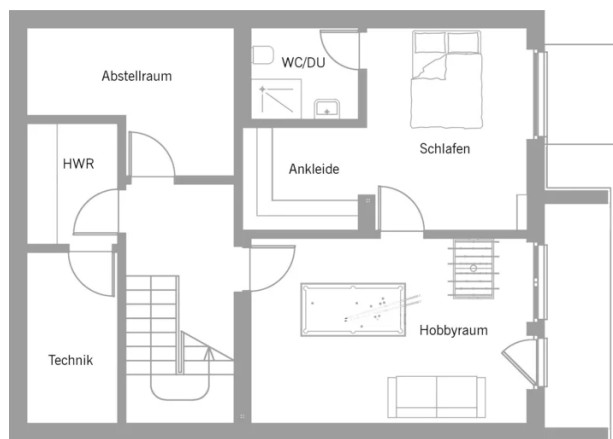

Fordern Sie unter baufritz.com/infomaterial unverbindlich Kataloge an oder sprechen Sie mit Ihrem Fachberater.

BAUFRITZ®
WIR BAUEN GESUNDHEIT

Baufritz AG
Dorfstr. 14, CH-3661 Uetendorf / Thun
Telefon +41 (0) 33 - 3459700, info@baufritz.ch, www.baufritz.ch