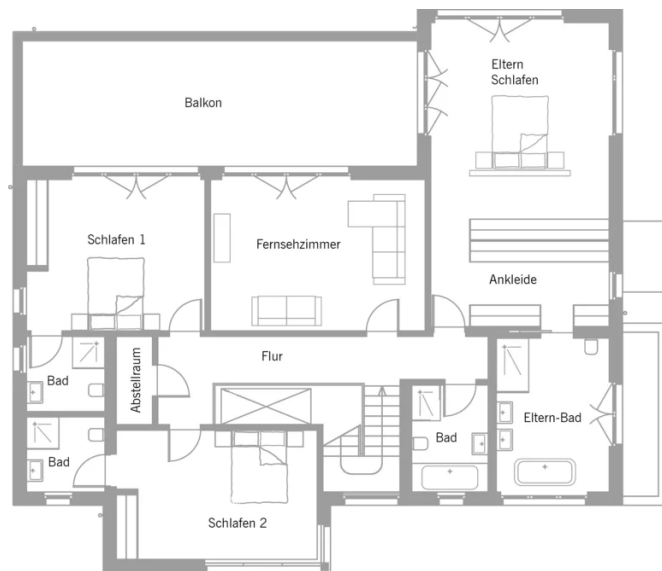

BAUFRITZ®
WIR BAUEN GESUNDHEIT