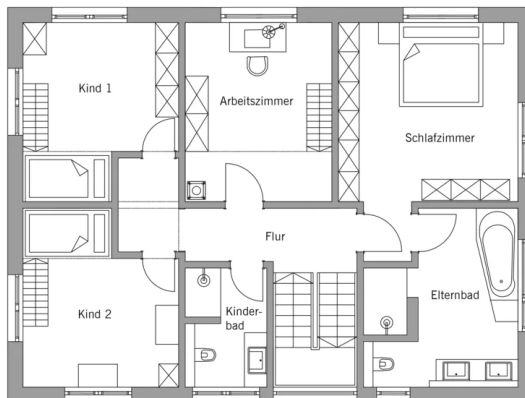

Fordern Sie unter baufritz.com/infomaterial unverbindlich Kataloge an oder sprechen Sie mit Ihrem Fachberater.

BAUFRITZ®
WIR BAUEN GESUNDHEIT

Baufritz AG
Dorfstr. 14, CH-3661 Uetendorf / Thun
Telefon +41 (0) 33 - 3459700, info@baufritz.ch, www.baufritz.ch