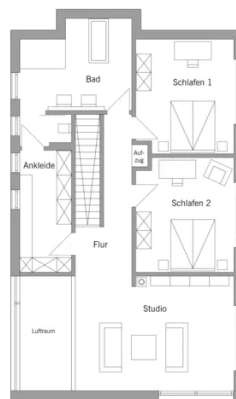

BAUFRITZ®
WIR BAUEN GESUNDHEIT