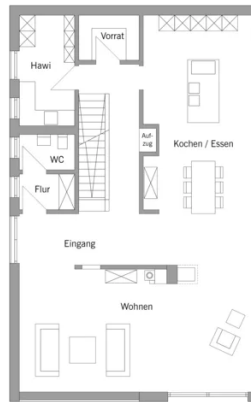

Grundrisse Pawliczec

EG

DG