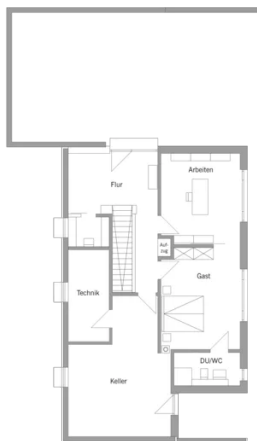

Fordern Sie unter baufritz.com/infomaterial unverbindlich Kataloge an oder sprechen Sie mit Ihrem Fachberater.

BAUFRITZ®
WIR BAUEN GESUNDHEIT

Baufritz AG
Dorfstr. 14, CH-3661 Uetendorf / Thun
Telefon +41 (0) 33 - 3459700, info@baufritz.ch, www.baufritz.ch