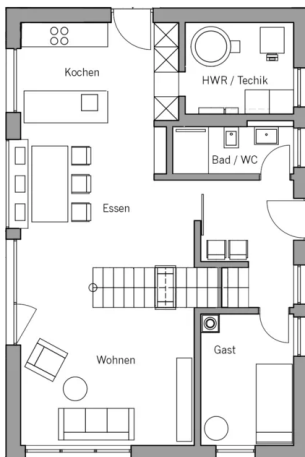

Grundrisse Remiger

EG

DG