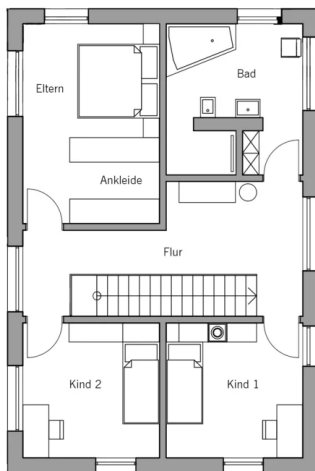

Fordern Sie unter baufritz.com/infomaterial unverbindlich Kataloge an oder sprechen Sie mit Ihrem Fachberater.

BAUFRITZ®
WIR BAUEN GESUNDHEIT

Baufritz AG
Dorfstr. 14, CH-3661 Uetendorf / Thun
Telefon +41 (0) 33 - 3459700, info@baufritz.ch, www.baufritz.ch