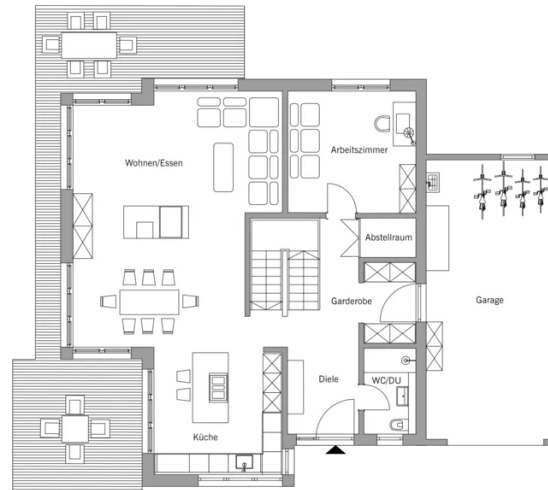

Grundrisse Reuter

EG

DG