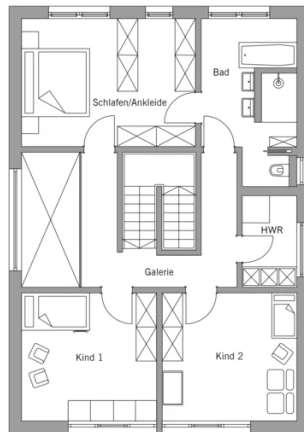

BAUFRITZ®
WIR BAUEN GESUNDHEIT