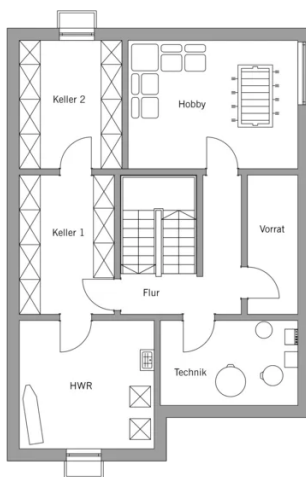

Fordern Sie unter baufritz.com/infomaterial unverbindlich Kataloge an oder sprechen Sie mit Ihrem Fachberater.

BAUFRITZ®
WIR BAUEN GESUNDHEIT

Baufritz AG
Dorfstr. 14, CH-3661 Uetendorf / Thun
Telefon +41 (0) 33 - 3459700, info@baufritz.ch, www.baufritz.ch