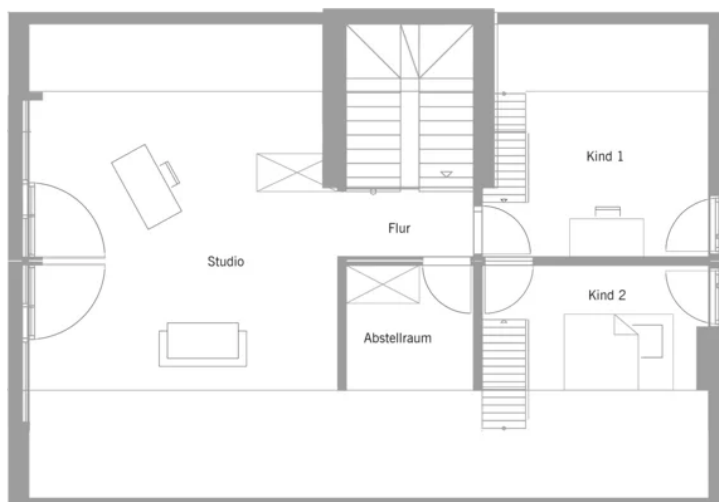

DG

KG

Fordern Sie unter baufritz.com/infomaterial unverbindlich Kataloge an oder sprechen Sie mit Ihrem Fachberater.

BAUFRITZ®
WIR BAUEN GESUNDHEIT

Baufritz AG
Dorfstr. 14, CH-3661 Uetendorf / Thun
Telefon +41 (0) 33 - 3459700, info@baufritz.ch, www.baufritz.ch