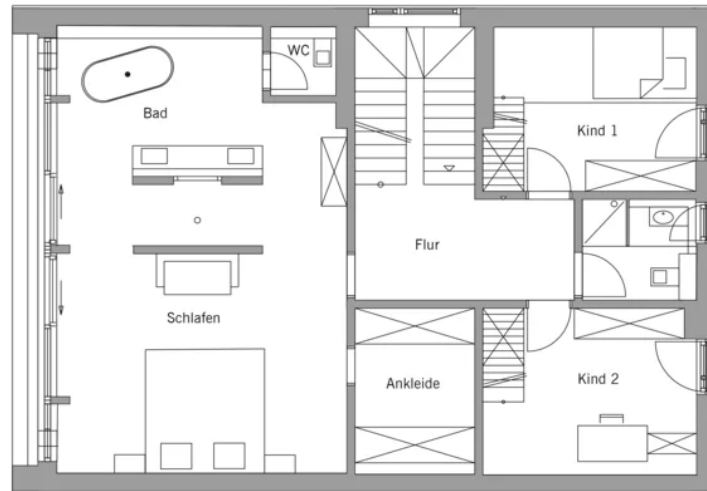

BAUFRITZ®
WIR BAUEN GESUNDHEIT