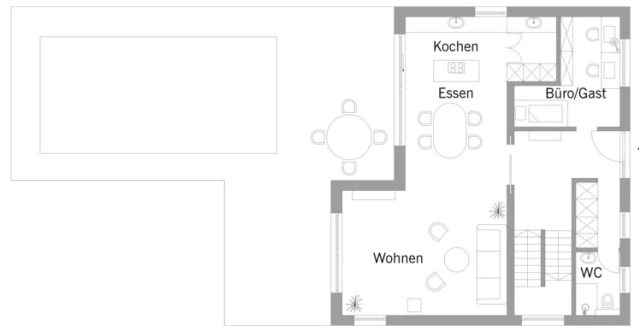

Grundrisse Titz

EG