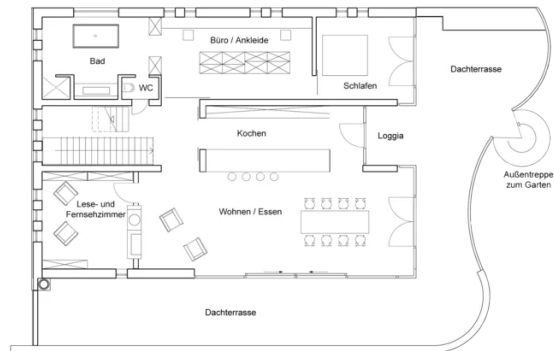

Grundrisse Weitblick

EG

DG