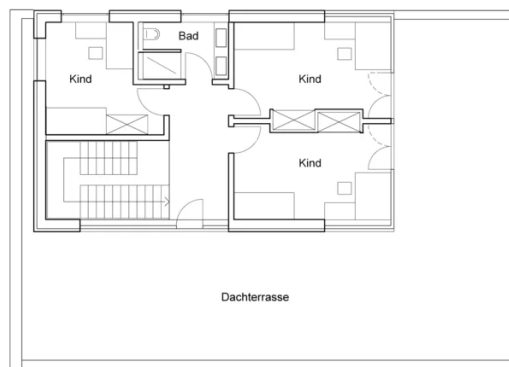

BAUFRITZ®
WIR BAUEN GESUNDHEIT