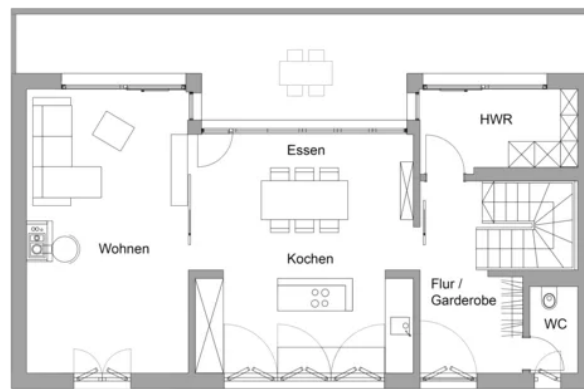

BAUFRITZ®
WIR BAUEN GESUNDHEIT