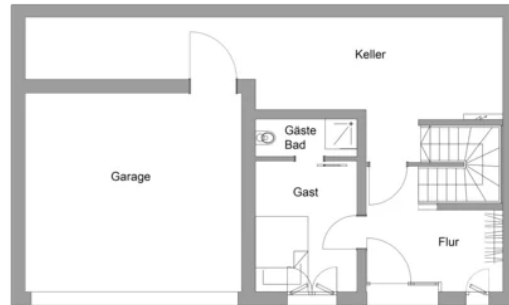

Grundrisse Witt

EG

OG