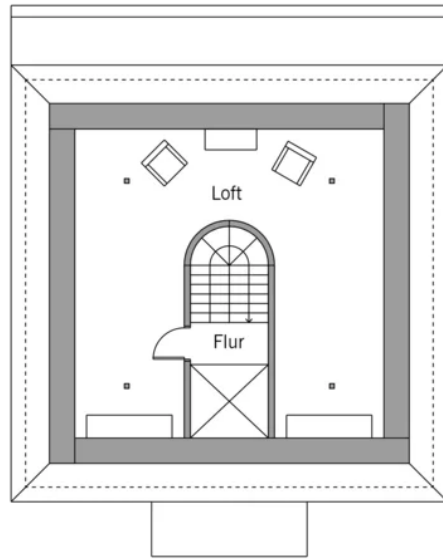

DG

Garage

BAUFRITZ®
WIR BAUEN GESUNDHEIT