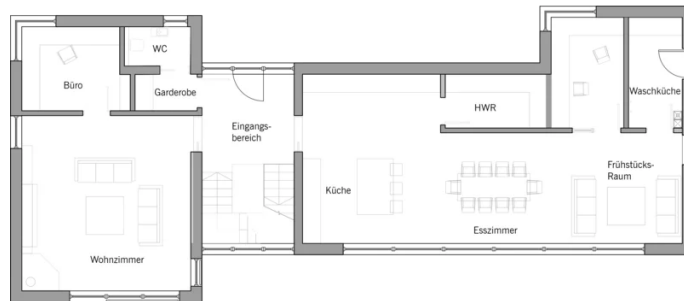

Grundrisse Clifton

EG