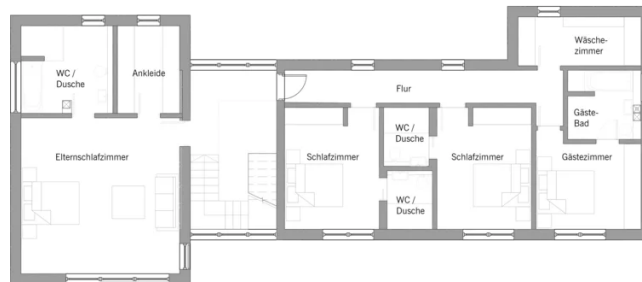

Grundrisse Clifton

EG

OG