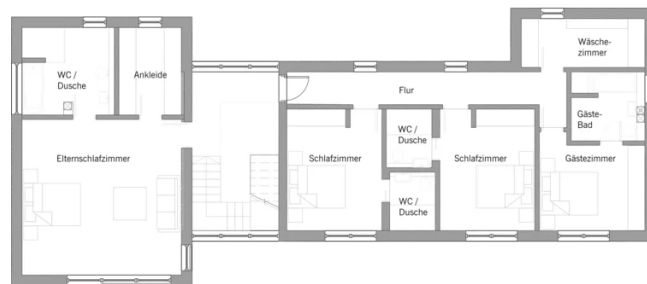

BAUFRITZ®
WIR BAUEN GESUNDHEIT