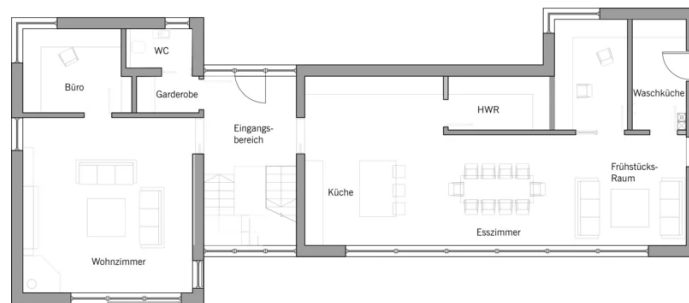

Grundrisse Clifton

EG

OG