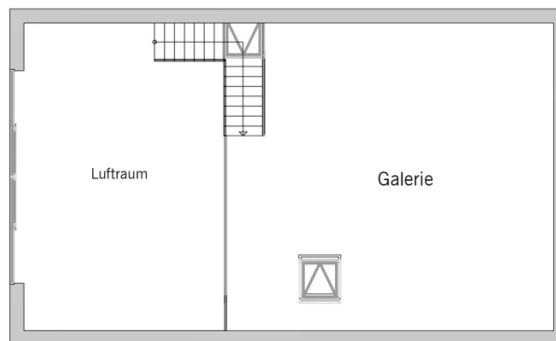

Fordern Sie unter baufritz.com/infomaterial unverbindlich Kataloge an oder sprechen Sie mit Ihrem Fachberater.

BAUFRITZ®
WIR BAUEN GESUNDHEIT

Bau-Fritz GmbH & Co.KG
Alpenweg 25, D-87746 Erkheim
Telefon +49 (0) 8336-9000, info@baufritz.de, www.baufritz.de