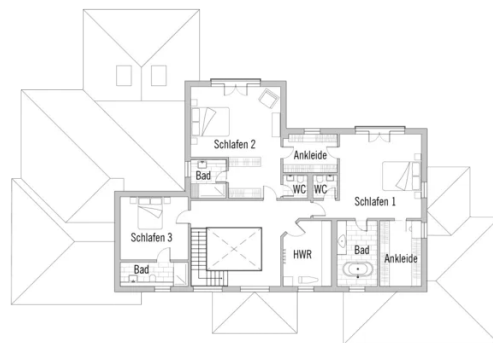

BAUFRITZ®
WIR BAUEN GESUNDHEIT