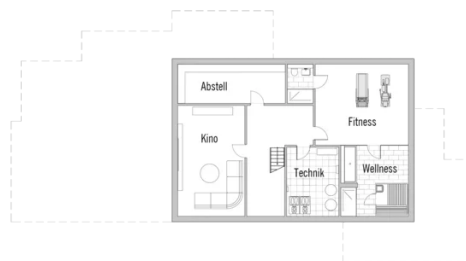

Fordern Sie unter baufritz.com/infomaterial unverbindlich Kataloge an oder sprechen Sie mit Ihrem Fachberater.

BAUFRITZ®
WIR BAUEN GESUNDHEIT

Bau-Fritz GmbH & Co.KG
Alpenweg 25, D-87746 Erkheim
Telefon +49 (0) 8336-9000, info@baufritz.de, www.baufritz.de