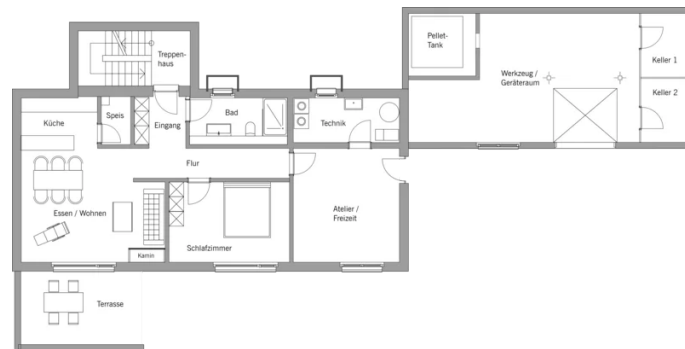

Fordern Sie unter baufritz.com/infomaterial unverbindlich Kataloge an oder sprechen Sie mit Ihrem Fachberater.

BAUFRITZ®
WIR BAUEN GESUNDHEIT

Bau-Fritz GmbH & Co.KG
Alpenweg 25, D-87746 Erkheim
Telefon +49 (0) 8336-9000, info@baufritz.de, www.baufritz.de