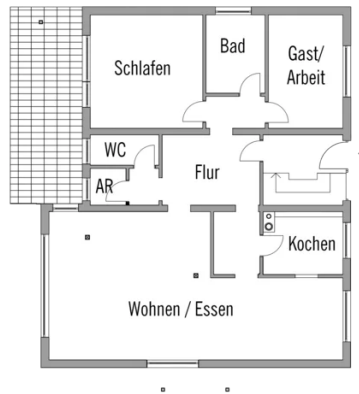

Grundrisse Hertweck

EG Bestand

OG Aufstockung