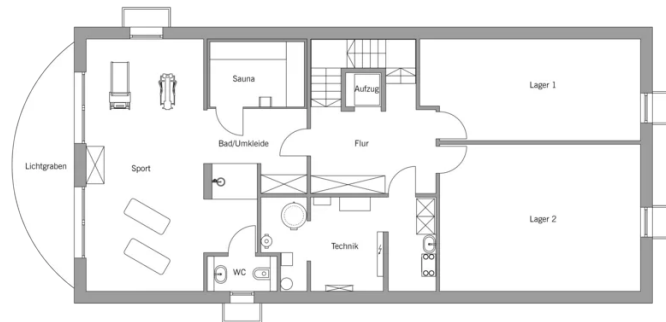

Fordern Sie unter baufritz.com/infomaterial unverbindlich Kataloge an oder sprechen Sie mit Ihrem Fachberater.

BAUFRITZ®
WIR BAUEN GESUNDHEIT

Bau-Fritz GmbH & Co.KG
Alpenweg 25, D-87746 Erkheim
Telefon +49 (0) 8336-9000, info@baufritz.de, www.baufritz.de