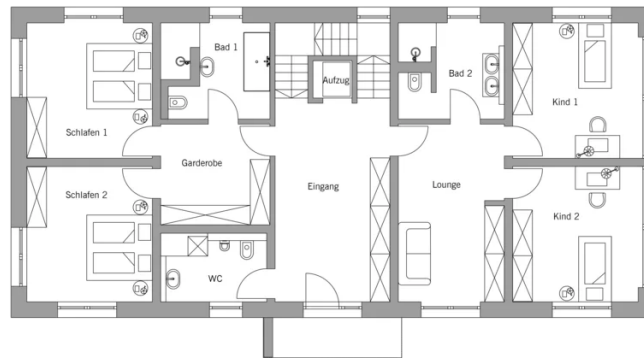

Grundrisse Jansen

EG

DG