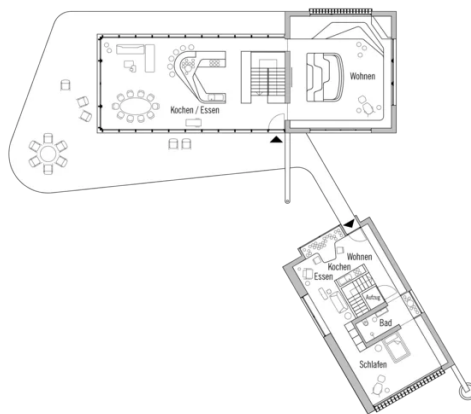

Hausdatenblatt

Konzepthaus Haussicht by Alfredo Häberli

Hausgröße

Abmessungen 25 x 12,13 x 8 m

Wohnfläche EG 164 m²

Wohnfläche DG 156 m²

Wohnfläche gesamt 320 m²

Kniestock

Grundrisse Konzepthaus Haussicht by Alfredo Häberli

EG

DG

BAUFRITZ[®]
WIR BAUEN GESUNDHEIT

Fordern Sie unter baufritz.com/infomaterial unverbindlich Kataloge an oder sprechen Sie mit Ihrem Fachberater.

BAUFRITZ®
WIR BAUEN GESUNDHEIT