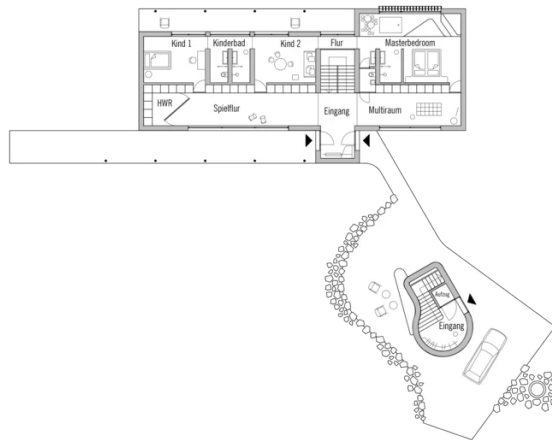

Grundrisse Konzepthaus Haussicht by Alfredo Häberli

EG

DG