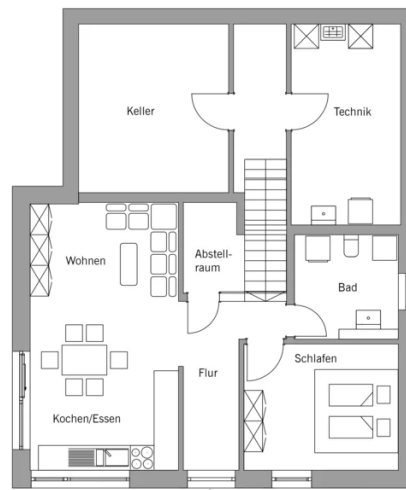

Fordern Sie unter baufritz.com/infomaterial unverbindlich Kataloge an oder sprechen Sie mit Ihrem Fachberater.

BAUFRITZ®
WIR BAUEN GESUNDHEIT

Bau-Fritz GmbH & Co.KG
Alpenweg 25, D-87746 Erkheim
Telefon +49 (0) 8336-9000, info@baufritz.de, www.baufritz.de