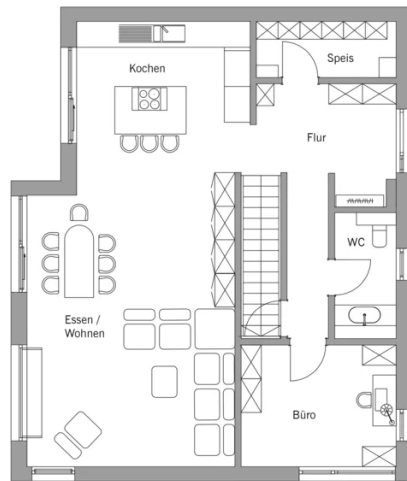

Grundrisse Kunert

EG

DG