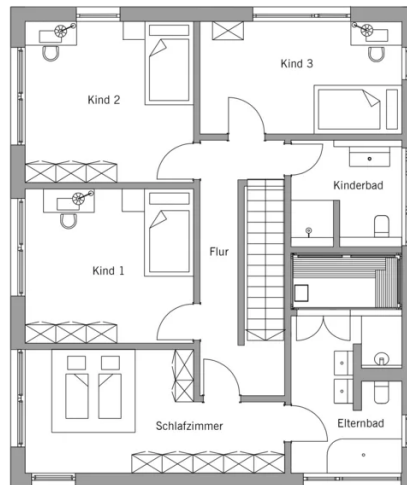

BAUFRITZ®
WIR BAUEN GESUNDHEIT