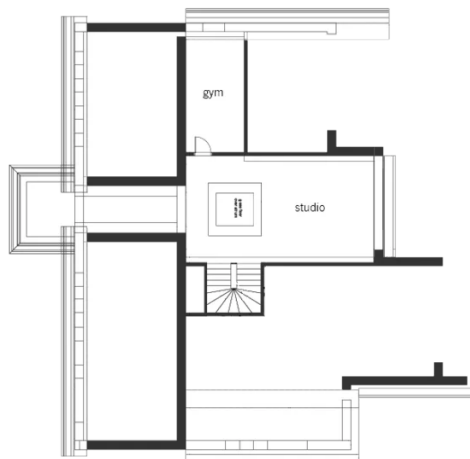

Fordern Sie unter baufritz.com/infomaterial unverbindlich Kataloge an oder sprechen Sie mit Ihrem Fachberater.

BAUFRITZ®
WIR BAUEN GESUNDHEIT

Bau-Fritz GmbH & Co.KG
Alpenweg 25, D-87746 Erkheim
Telefon +49 (0) 8336-9000, info@baufritz.de, www.baufritz.de