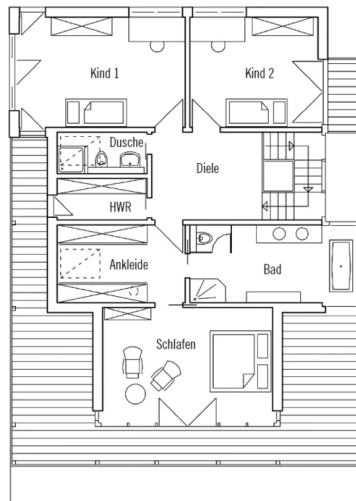

Fordern Sie unter baufritz.com/infomaterial unverbindlich Kataloge an oder sprechen Sie mit Ihrem Fachberater.

BAUFRITZ®
WIR BAUEN GESUNDHEIT

Bau-Fritz GmbH & Co.KG
Alpenweg 25, D-87746 Erkheim
Telefon +49 (0) 8336-9000, info@baufritz.de, www.baufritz.de