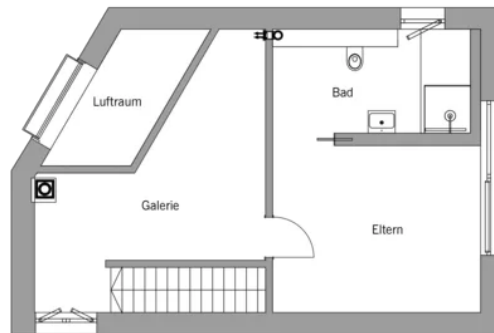

DG

KG

Fordern Sie unter baufritz.com/infomaterial unverbindlich Kataloge an oder sprechen Sie mit Ihrem Fachberater.

BAUFRITZ®
WIR BAUEN GESUNDHEIT

Bau-Fritz GmbH & Co.KG
Alpenweg 25, D-87746 Erkheim
Telefon +49 (0) 8336-9000, info@baufritz.de, www.baufritz.de