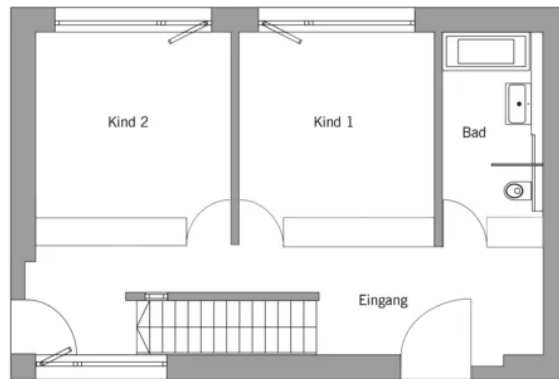

Grundrisse Waldsicht

EG