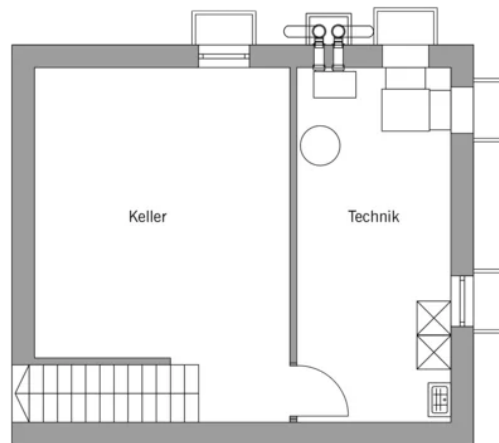

Fordern Sie unter baufritz.com/infomaterial unverbindlich Kataloge an oder sprechen Sie mit Ihrem Fachberater.

BAUFRITZ®
WIR BAUEN GESUNDHEIT

Bau-Fritz GmbH & Co.KG
Alpenweg 25, D-87746 Erkheim
Telefon +49 (0) 8336-9000, info@baufritz.de, www.baufritz.de