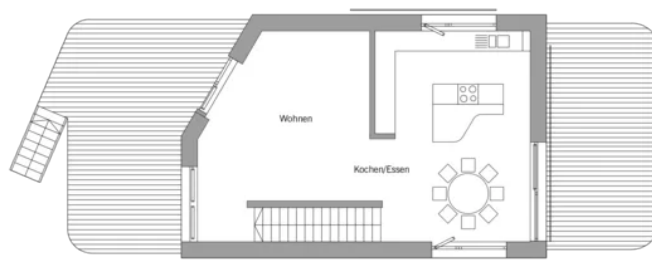

Grundrisse Waldsicht

EG

OG